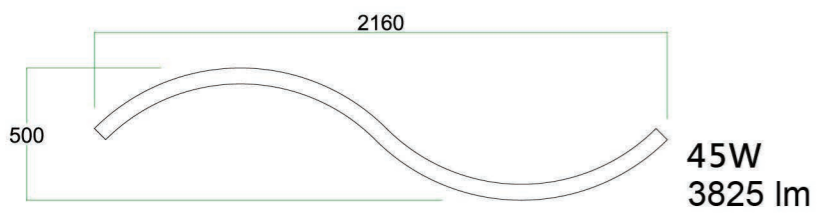

吊掛安裝

吸頂安裝

嵌入安裝

上下發光

材質: 鋁型材
高透過PC罩
304不鏽鋼吊繩
表面處理: 烤漆
驅動: 明緯電源 (可內置/外置)
輸入電壓: 100-240V AC

VL20931

VL20932

VL20894

VL20933

VL20934

VL20931 270000
W 550mm H 50mm 線長600mm
附LED 90w 白光
鋁製品烤漆沙黑、壓克力導光膠圈

VL20932 340000
外W 600mm 內W 400mm H 600mm
線長500mm
附LED 60w+40w 白光
鋁製品烤漆沙黑、壓克力導光膠圈

VL20933 340000
外W 600mm 內W 400mm H 600mm
線長500mm
附LED 60w+40w 白光
鋁製品烤漆木紋色、壓克力導光膠圈

VL20934 270000
W 550mm H 50mm 線長600mm
附LED 90w 白光
鋁製品烤漆木紋色、壓克力導光膠圈

VL20893 400000
W 650mm H 350mm 線長1000mm
附LED 82w、4200K
鋁製品、造型可自由調整

VL20894 400000
L770mm W 220mm H 220mm 線長1000mm
附LED 41w、3300K
鋁製品