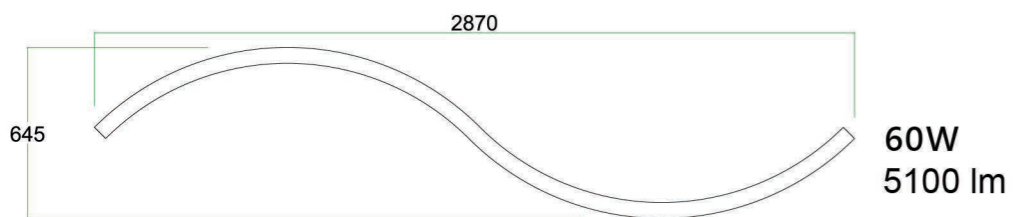

吊掛安裝

吸頂安裝

嵌入安裝

上下發光

材質: 鋁型材
高透過PC罩
304不鏽鋼吊繩
表面處理: 烤漆
驅動: 明緯電源 (可內置/外置)
輸入電壓: 100-240V AC

VL20931

VL20932

VL20894

VL20933

VL20934

VL20931 270000
W 550mm H 50mm 線長600mm
附LED 90w 白光
鋁製品烤漆沙黑、壓克力導光膠圈

VL20932 340000
外W 600mm 內W 400mm H 600mm
線長500mm
附LED 60w+40w 白光
鋁製品烤漆沙黑、壓克力導光膠圈

VL20933 340000
外W 600mm 內W 400mm H 600mm
線長500mm
附LED 60w+40w 白光
鋁製品烤漆木紋色、壓克力導光膠圈

VL20934 270000
W 550mm H 50mm 線長600mm
附LED 90w 白光
鋁製品烤漆木紋色、壓克力導光膠圈

VL20893 400000
W 650mm H 350mm 線長1000mm
附LED 82w、4200K
鋁製品、造型可自由調整

VL20894 400000
L770mm W 220mm H 220mm 線長1000mm
附LED 41w、3300K
鋁製品