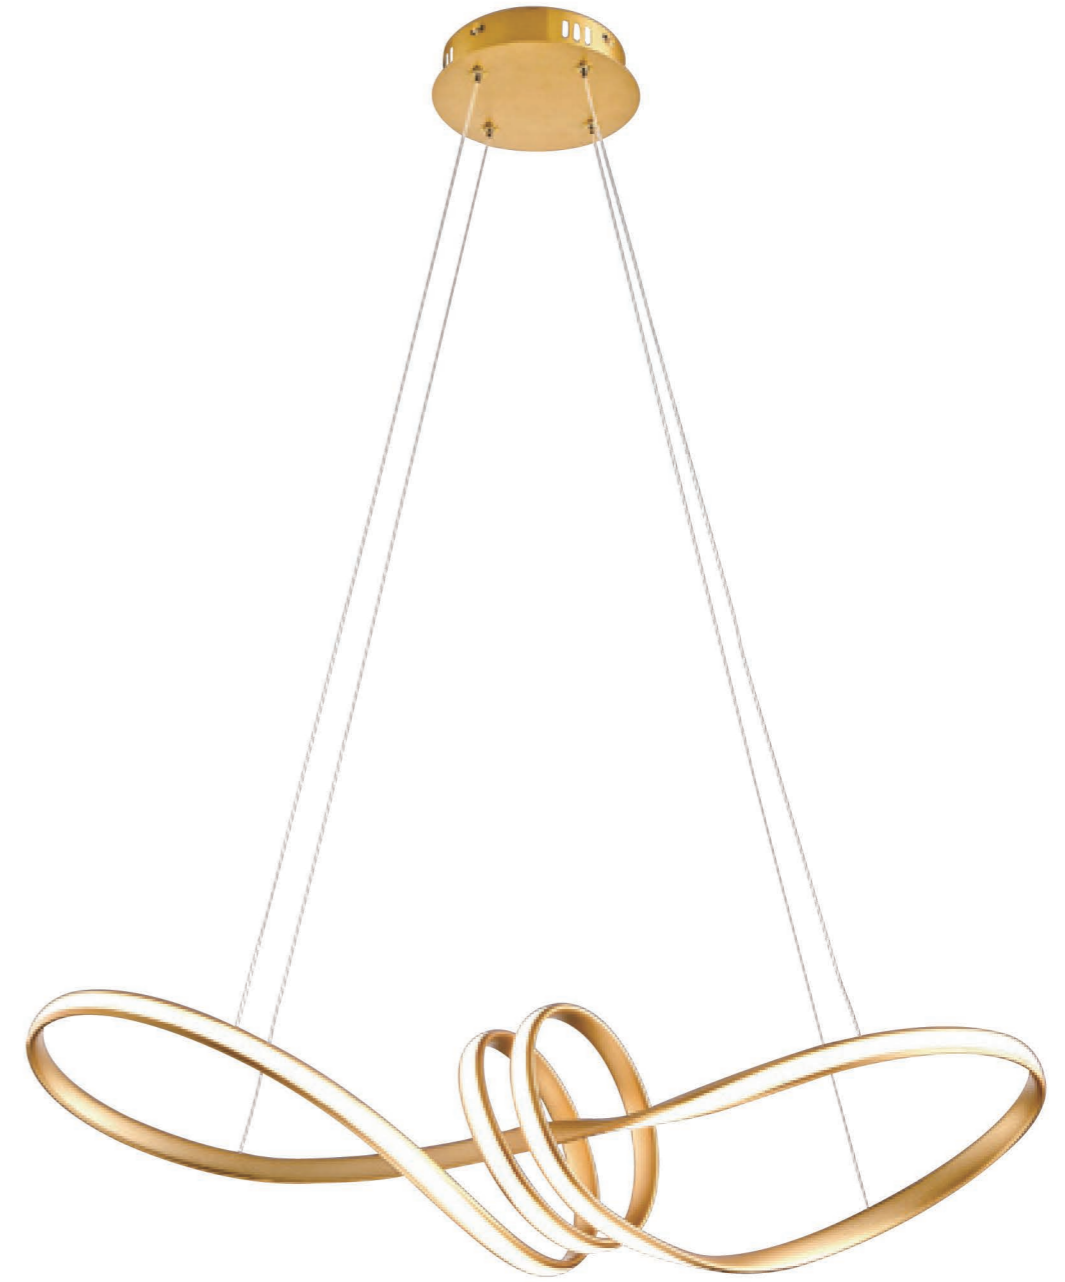

吊掛安裝

吸頂安裝

嵌入安裝

上下發光

材質: 鋁型材
高透過PC罩
304不鏽鋼吊繩
表面處理: 烤漆
驅動: 明緯電源 (可內置/外置)
輸入電壓: 100-240V AC

VL20931

VL20932

VL20894

VL20933

VL20934

VL20931 270000
W 550mm H 50mm 線長600mm
附LED 90w 白光
鋁製品烤漆沙黑、壓克力導光膠圈

VL20932 340000
外W 600mm 內W 400mm H 600mm
線長500mm
附LED 60w+40w 白光
鋁製品烤漆沙黑、壓克力導光膠圈

VL20933 340000
外W 600mm 內W 400mm H 600mm
線長500mm
附LED 60w+40w 白光
鋁製品烤漆木紋色、壓克力導光膠圈

VL20934 270000
W 550mm H 50mm 線長600mm
附LED 90w 白光
鋁製品烤漆木紋色、壓克力導光膠圈

VL20893 400000
W 650mm H 350mm 線長1000mm
附LED 82w、4200K
鋁製品、造型可自由調整

VL20894 400000
L770mm W 220mm H 220mm 線長1000mm
附LED 41w、3300K
鋁製品