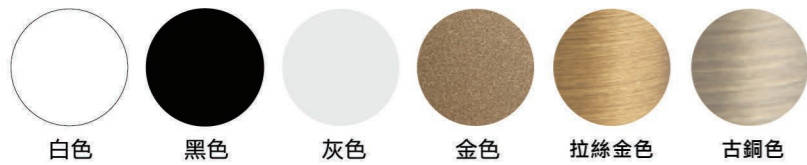

吊掛安裝

吸頂安裝

嵌入安裝

上下發光

材質: 鋁型材
高透過PC罩
304不鏽鋼吊繩
表面處理: 烤漆
驅動: 明緯電源 (可內置/外置)
輸入電壓: 100-240V AC

VL20931

VL20932

VL20894