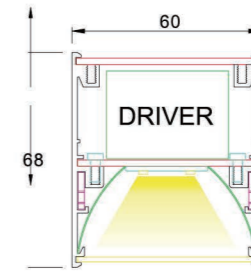

吊掛安裝

吸頂安裝

嵌入安裝

上下發光

材質: 鋁型材
高透過PC罩
304不鏽鋼吊繩
表面處理: 烤漆
驅動: 明緯電源 (可內置/外置)
輸入電壓: 100-240V AC

VL20931

VL20932

VL20894

VL20933

VL20934

VL20931 270000
W 550mm H 50mm 線長600mm
附LED 90w 白光
鋁製品烤漆沙黑、壓克力導光膠圈

VL20932 340000
外W 600mm 內W 400mm H 600mm
線長500mm
附LED 60w+40w 白光
鋁製品烤漆沙黑、壓克力導光膠圈

VL20933 340000
外W 600mm 內W 400mm H 600mm
線長500mm
附LED 60w+40w 白光
鋁製品烤漆木紋色、壓克力導光膠圈

VL20934 270000
W 550mm H 50mm 線長600mm
附LED 90w 白光
鋁製品烤漆木紋色、壓克力導光膠圈

VL20893 400000
W 650mm H 350mm 線長1000mm
附LED 82w、4200K
鋁製品、造型可自由調整

VL20894 400000
L770mm W 220mm H 220mm 線長1000mm
附LED 41w、3300K
鋁製品