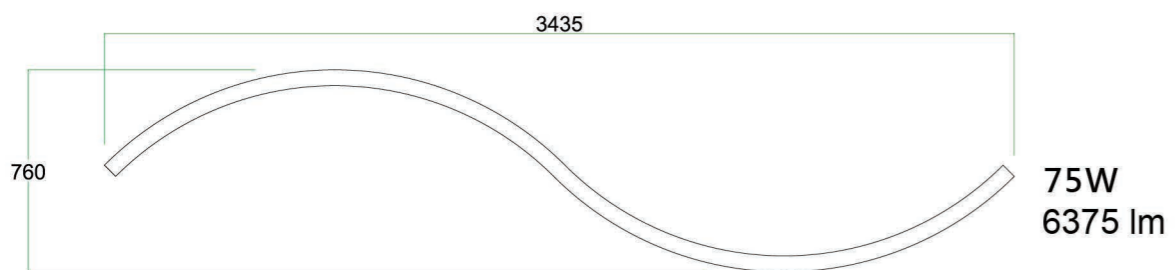

吊掛安裝

吸頂安裝

嵌入安裝

上下發光

材質: 鋁型材
高透過PC罩
304不鏽鋼吊繩
表面處理: 烤漆
驅動: 明緯電源 (可內置/外置)
輸入電壓: 100-240V AC

VL20931

VL20932

VL20894

VL20933

VL20934

VL20931 270000
W 550mm H 50mm 線長600mm
附LED 90w 白光
鋁製品烤漆沙黑、壓克力導光膠圈

VL20932 340000
外W 600mm 內W 400mm H 600mm
線長500mm
附LED 60w+40w 白光
鋁製品烤漆沙黑、壓克力導光膠圈

VL20933 340000
外W 600mm 內W 400mm H 600mm
線長500mm
附LED 60w+40w 白光
鋁製品烤漆木紋色、壓克力導光膠圈

VL20934 270000
W 550mm H 50mm 線長600mm
附LED 90w 白光
鋁製品烤漆木紋色、壓克力導光膠圈

VL20893 400000
W 650mm H 350mm 線長1000mm
附LED 82w、4200K
鋁製品、造型可自由調整

VL20894 400000
L770mm W 220mm H 220mm 線長1000mm
附LED 41w、3300K
鋁製品