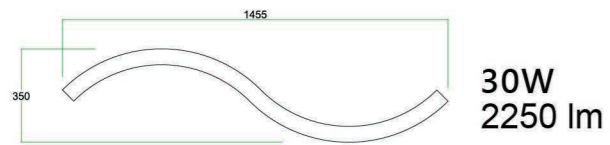

吊掛安裝

吸頂安裝

嵌入安裝

上下發光

材質: 鋁型材
高透過PC罩
304不鏽鋼吊繩
表面處理: 烤漆
驅動: 明緯電源 (可內置/外置)
輸入電壓: 100-240V AC

VL20931

VL20932

VL20894

VL20933

VL20934

VL20931 270000
W 550mm H 50mm 線長600mm
附LED 90w 白光
鋁製品烤漆沙黑、壓克力導光膠圈

VL20932 340000
外W 600mm 內W 400mm H 600mm
線長500mm
附LED 60w+40w 白光
鋁製品烤漆沙黑、壓克力導光膠圈

VL20933 340000
外W 600mm 內W 400mm H 600mm
線長500mm
附LED 60w+40w 白光
鋁製品烤漆木紋色、壓克力導光膠圈

VL20934 270000
W 550mm H 50mm 線長600mm
附LED 90w 白光
鋁製品烤漆木紋色、壓克力導光膠圈

VL20893 400000
W 650mm H 350mm 線長1000mm
附LED 82w、4200K
鋁製品、造型可自由調整

VL20894 400000
L770mm W 220mm H 220mm 線長1000mm
附LED 41w、3300K
鋁製品