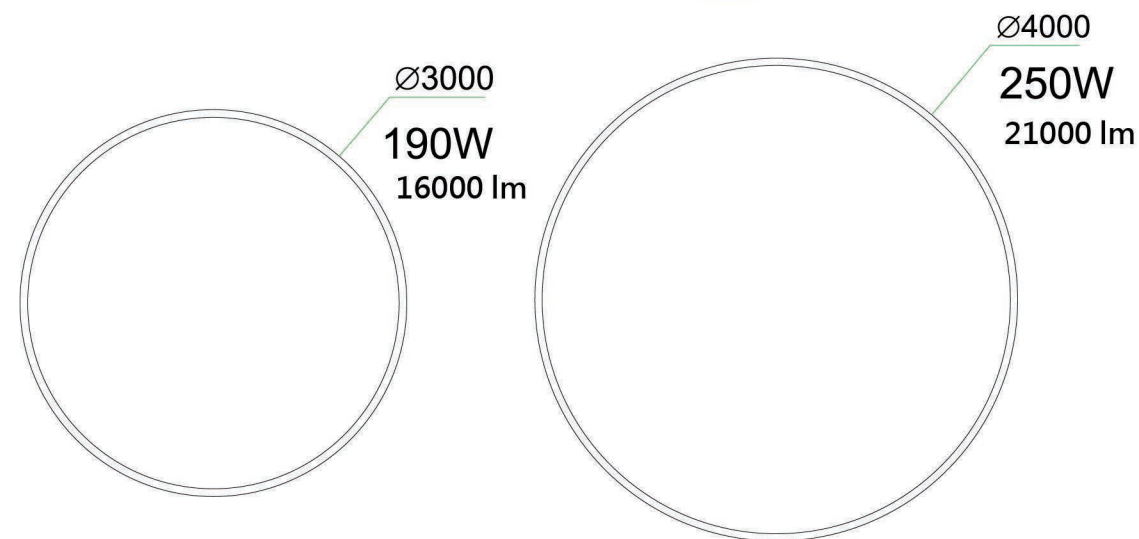

吊掛安裝

吸頂安裝

嵌入安裝

上下發光

材質: 鋁型材
高透過PC罩
304不鏽鋼吊繩

表面處理: 烤漆
驅動: 明緯電源 (可內置/外置)
輸入電壓: 100-240V AC

鋁材表面處理

白色

黑色

灰色

金色

拉絲金色

古銅色

VL20881

VL20881 300000

W800mm H32mm
附LED 50w+30w+20w 白光
鋁製品烤漆木紋色、壓克力導光圈
線長外圈500mm、中圈800mm、內圈1100mm

VL20882 300000

W800mm H32mm
附LED 50w+30w+20w 白光
鋁製品烤漆沙黑色、壓克力導光圈
線長外圈500mm、中圈800mm、內圈1100mm

VL20882

VL20911 504000

W800mm H50mm 線長1000mm
附LED 50w、4000K
鋼材電鍍、壓克力

VL20912 387000

W600mm H50mm 線長1000mm
附LED 36w、4000K
鋼材電鍍、壓克力

VL2091

W400mm H50mm
附LED 25w、4000K
鋼材電鍍、壓克力

3 234000

0mm 線長1000mm
4000K
力

VL20921 285000

L1100mm W680mm H80mm 線長1000mm
附LED 40w 暖白光
壓克力

VL20892 345000

W620mm H650mm 線長1000mm
附LED 68w、4200K
鋁製品