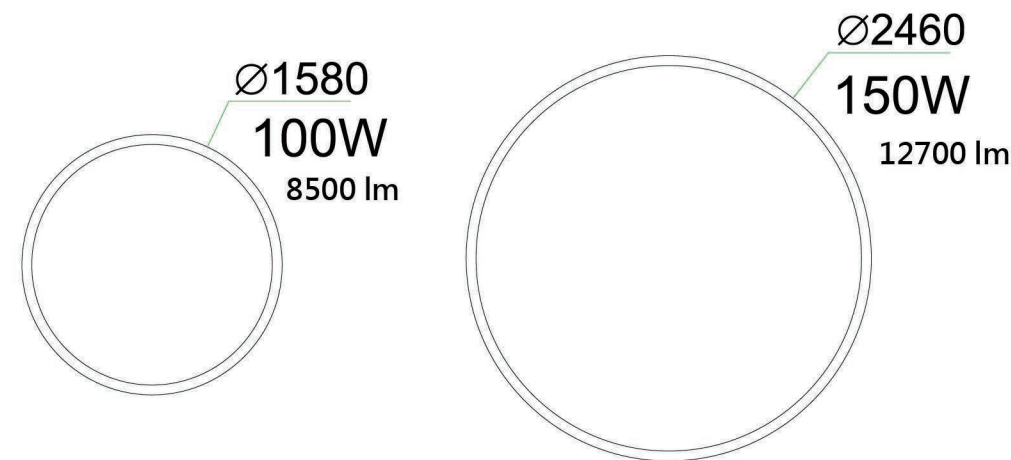

吊掛安裝

吸頂安裝

嵌入安裝

上下發光

材質: 鋁型材
高透過PC罩
304不鏽鋼吊繩

表面處理: 烤漆
驅動: 明緯電源 (可內置/外置)
輸入電壓: 100-240V AC

鋁材表面處理

白色

黑色

灰色

金色

拉絲金色

古銅色

VL20881

VL20881 300000

W800mm H32mm
附LED 50w+30w+20w 白光
鋁製品烤漆木紋色、壓克力導光圈
線長外圈500mm、中圈800mm、內圈1100mm

VL20882 300000

W800mm H32mm
附LED 50w+30w+20w 白光
鋁製品烤漆沙黑色、壓克力導光圈
線長外圈500mm、中圈800mm、內圈1100mm

VL20882

VL20911 504000

W800mm H50mm 線長1000mm
附LED 50w、4000K
鋼材電鍍、壓克力

VL20912 387000

W600mm H50mm 線長1000mm
附LED 36w、4000K
鋼材電鍍、壓克力

VL2091

W400mm H50mm
附LED 25w、4000K
鋼材電鍍、壓克力

3 234000

0mm 線長1000mm
4000K
力

VL20921 285000

L1100mm W680mm H80mm 線長1000mm
附LED 40w 暖白光
壓克力

VL20892 345000

W620mm H650mm 線長1000mm
附LED 68w、4200K
鋁製品