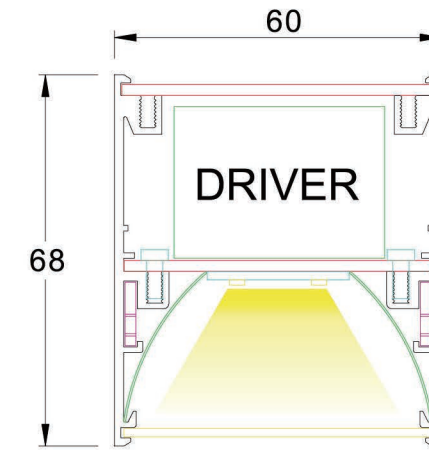

吊掛安裝

吸頂安裝

嵌入安裝

上下發光

材質: 鋁型材
高透過PC罩
304不鏽鋼吊繩

表面處理: 烤漆
驅動: 明緯電源 (可內置/外置)
輸入電壓: 100-240V AC

鋁材表面處理

白色

VL20882 300000

W800mm H32mm
附LED 50w+30w+20w 白光
鋁製品烤漆沙黑色、壓克力導光圈
線長外圈500mm、中圈800mm、內圈1100mm

VL20882

VL20911 504000

W800mm H50mm 線長1000mm
附LED 50w、4000K
鋼材電鍍、壓克力

VL20912 387000

W600mm H50mm 線長1000mm
附LED 36w、4000K
鋼材電鍍、壓克力

VL2091

W400mm H50mm
附LED 25w、4000K
鋼材電鍍、壓克力

3 234000

0mm 線長1000mm
4000K
力

VL20921 285000

L1100mm W680mm H80mm 線長1000mm
附LED 40w 暖白光
壓克力

VL20892 345000

W620mm H650mm 線長1000mm
附LED 68w、4200K
鋁製品