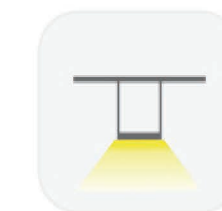

吊掛安裝

吸頂安裝

嵌入安裝

上下發光

材質: 鋁型材
高透過PC罩
304不鏽鋼吊繩

表面處理: 烤漆
驅動: 明緯電源 (可內置/外置)
輸入電壓: 100-240V AC

鋁材表面處理

白色