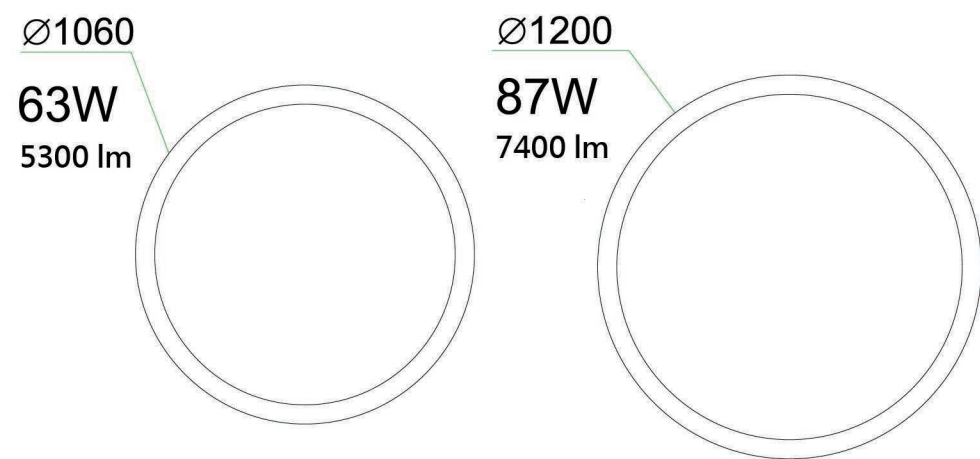

吊掛安裝

吸頂安裝

嵌入安裝

上下發光

材質: 鋁型材
高透過PC罩
304不鏽鋼吊繩

表面處理: 烤漆
驅動: 明緯電源 (可內置/外置)
輸入電壓: 100-240V AC

鋁材表面處理

白色

黑色

灰色

金色

拉絲金色

古銅色

VL20881

VL20881 300000

W800mm H32mm
附LED 50w+30w+20w 白光
鋁製品烤漆木紋色、壓克力導光圈
線長外圈500mm、中圈800mm、內圈1100mm

VL20882 300000

W800mm H32mm
附LED 50w+30w+20w 白光
鋁製品烤漆沙黑色、壓克力導光圈
線長外圈500mm、中圈800mm、內圈1100mm

VL20882

VL20911 504000

W800mm H50mm 線長1000mm
附LED 50w、4000K
鋼材電鍍、壓克力

VL20912 387000

W600mm H50mm 線長1000mm
附LED 36w、4000K
鋼材電鍍、壓克力

VL2091

W400mm H50mm
附LED 25w、4000K
鋼材電鍍、壓克力

3 234000

0mm 線長1000mm
4000K
力

VL20921 285000

L1100mm W680mm H80mm 線長1000mm
附LED 40w 暖白光
壓克力

VL20892 345000

W620mm H650mm 線長1000mm
附LED 68w、4200K
鋁製品