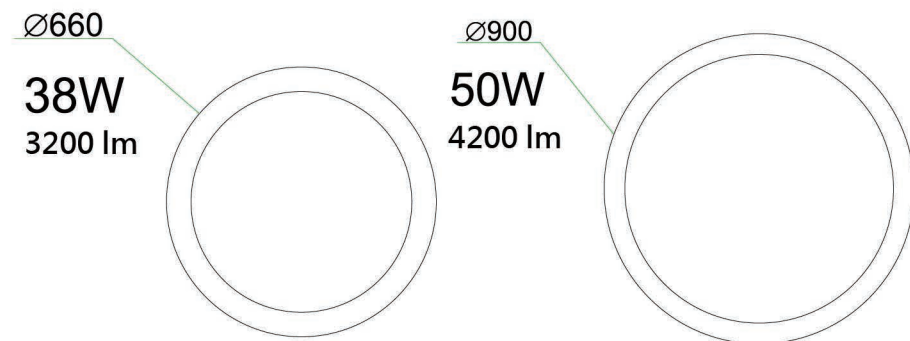

吊掛安裝

吸頂安裝

嵌入安裝

上下發光

材質: 鋁型材
高透過PC罩
304不鏽鋼吊繩

表面處理: 烤漆
驅動: 明緯電源 (可內置/外置)
輸入電壓: 100-240V AC

鋁材表面處理

白色

黑色

灰色

金色

拉絲金色

古銅色

VL20881

VL20881 300000

W800mm H32mm
附LED 50w+30w+20w 白光
鋁製品烤漆木紋色、壓克力導光圈
線長外圈500mm、中圈800mm、內圈1100mm

VL20882 300000

W800mm H32mm
附LED 50w+30w+20w 白光
鋁製品烤漆沙黑色、壓克力導光圈
線長外圈500mm、中圈800mm、內圈1100mm

VL20882

VL20911 504000

W800mm H50mm 線長1000mm
附LED 50w、4000K
鋼材電鍍、壓克力

VL20912 387000

W600mm H50mm 線長1000mm
附LED 36w、4000K
鋼材電鍍、壓克力

VL2091

W400mm H50mm
附LED 25w、4000K
鋼材電鍍、壓克力

3 234000

0mm 線長1000mm
4000K
力

VL20921 285000

L1100mm W680mm H80mm 線長1000mm
附LED 40w 暖白光
壓克力

VL20892 345000

W620mm H650mm 線長1000mm
附LED 68w、4200K
鋁製品