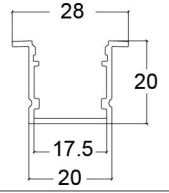

5050/60 燈	裸版 /5cm 一剪 套管 /5cm 一剪 (24V 為 10cm 一剪)	14.4W/米	6000K 4000K 3000K	高亮 20-22lm	IP20	DC12V DC24V	5 米 / 捲
2835/120 燈	裸版 /2.5cm 一剪 套管 /5cm 一剪 (24V 為 10cm 一剪)	12W/ 米	6000K 4000K 3000K	高亮 24-26lm	IP20	DC12V DC24V	5 米 / 捲